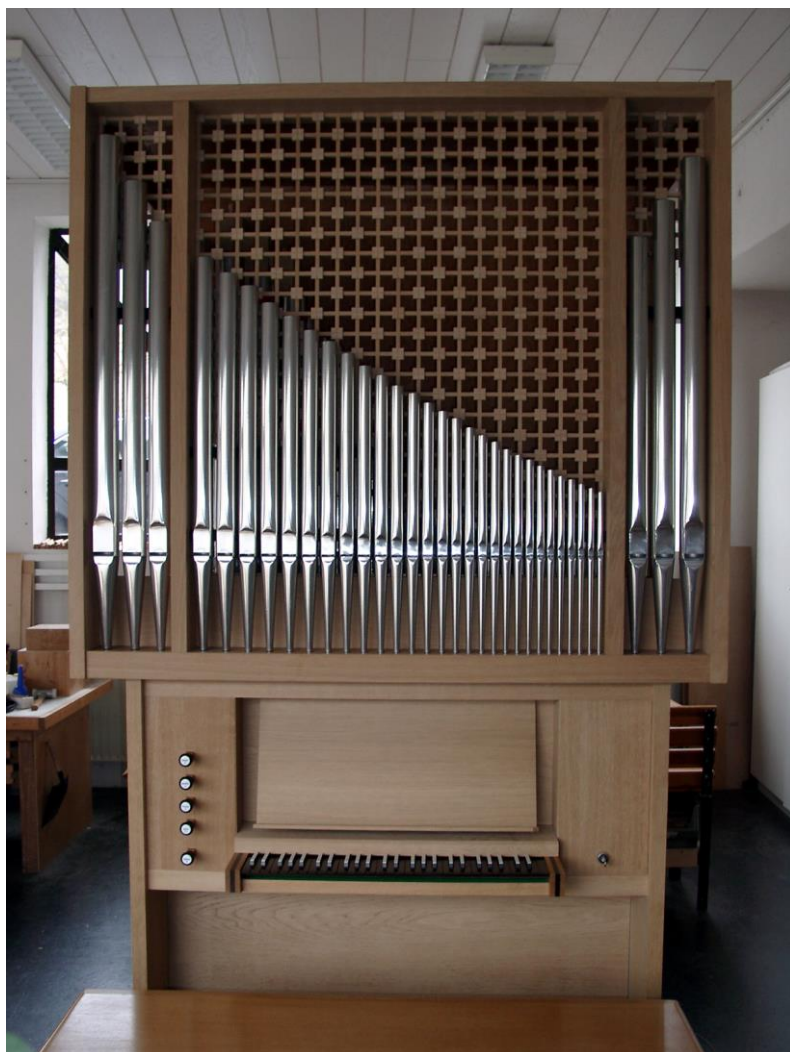

Positiv Typ Creglingen (Weiterentwicklung)